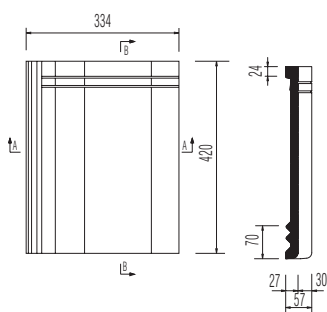

Euronit Sp. z o. o.
ul. Wspólna 6, 32-300 Olkusz

tel. 032 641 33 63, fax 032 641 25 57
INFOLINIA: 032 641 37 00

e-mail: office@euronit.pl, www.euronit.pl

DYSTRYBUTOR REGIONALNY